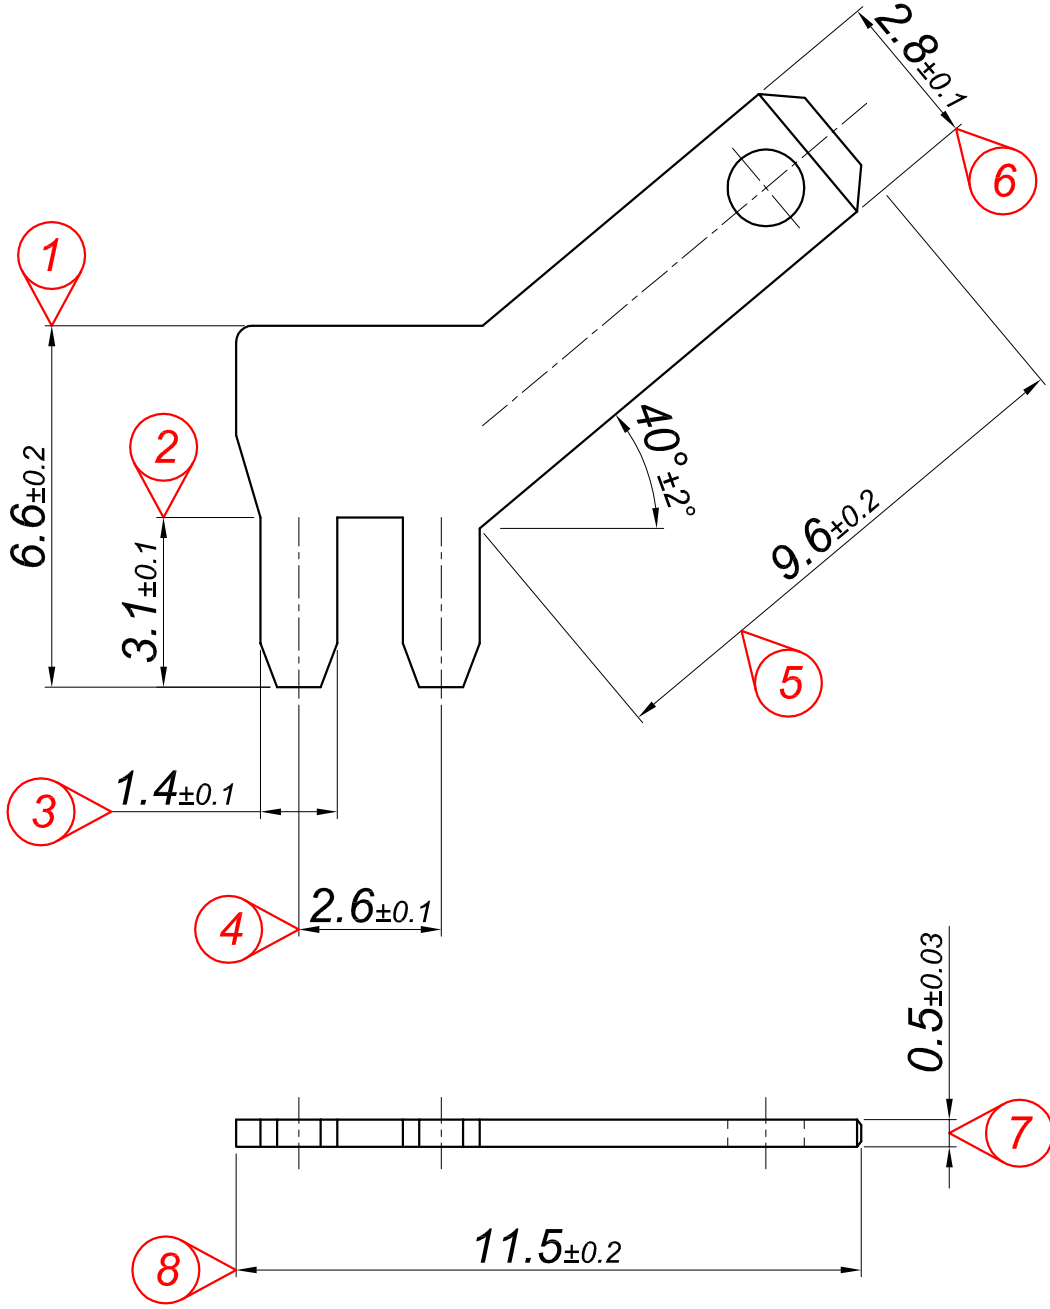

PARÇA KODU PART CODE	PARÇA ADI PART NAME	s ÖLÇÜSÜ (KALINLIK) s MEASURE (THICKNESS)	Malzeme Material	Kaplama / Coating		
				SN	AG	Nİ
TE 2379 DP	2.8 KART TİPİ "F" TERMİNAL 40° =DP=	-----	(CuZn30) Pirinç / Brass	-	-	-
TE 2379 DPK	2.8 KART TİPİ "F" TERMİNAL 40° =DPK=	-----	(CuZn30) Pirinç / Brass	+	-	-

Resim üzerinden ölçü almayınız
do not measure on drawing

Perspektif
Perspective

Tarih / Date	28.04.2016	İmza /Signature	Ölçek /Scale		
Çizen / Desing	M.Yağcı		8 / 1		
Onay / Approval	S.Gölcük		No	Değişiklik / Revision	Tarih/Date

Parça Adı:
Part Name 2.8 KART TİPİ "F" TERMİNAL 40°

Parça Kodu:
Part Code TE 2379